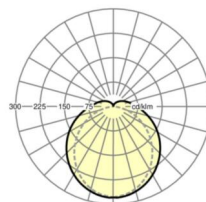

параметры

номер заказа	50211514100
код EAN	4020863495122
номер таможенного тарифа	94051140
Знак прохождения контроля	IP 65, класс защиты I, F, D, HACCP DIN10500/Food/IFS/BRC, Indoor, CE
Степень ударопрочности IK	IK08 (-20°C bis 40°C)
Температура окружения	ta -20°C в 40°C
Гарантийный срок	5 лет
Государственные программы поддержки	BEG - государственные субсидии для энергосберегающих зданий (действительна только для Германии)

электротехника

Балласт	Электронный драйвер Multilumen, 4-шага (1 штука)
проводка	5x2.5mm², сквозная проводка, втычной контакт на 5x1.5кв.мм
Мощность системы	18W-11W
сетевое напряжение	230V/50Hz
автоматический предохранитель (пусковой ток)	55 штук/B10, 88 штук/B16, 55 штук/C10, 88 штук/C16

DEEP-LINK

<https://www.regiolum.de/ru/article/50211514100>