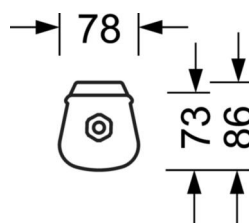

Ссылка	LED 2400lm/865/18W
ηLB	100 %
Φ ↓/↑	88 % / 12 %
UGR попл./вдоль	26.1 / 23.3