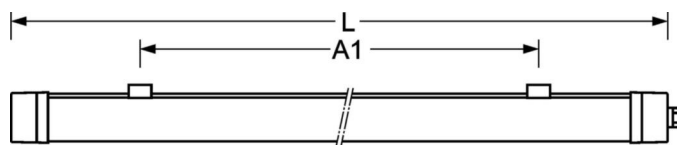

Ссылка	LED 2400lm/865/18W
ηLB	100 %
Φ ↓/↑	88 % / 12 %
UGR попл./вдоль	26.1 / 23.3